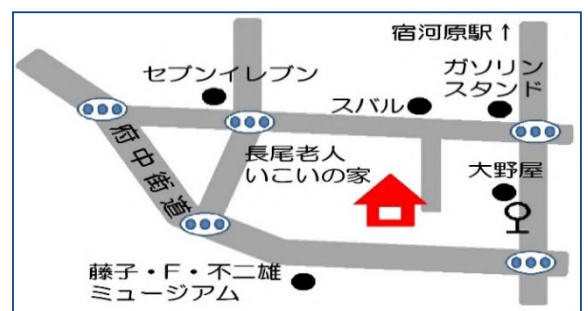

抽選結果は、開催日の2日前までに、お申込みいただいたメールアドレス宛にご連絡いたします。

※60歳以上の方は事前の申し込みは必要ありません。直接会場にお越しください。

場所

長尾老人いこいの家

(多摩区长尾 1-12-7)

〔案内図〕長尾老人いこいの家

- ・駐車場はありませんので、徒歩または自転車、公共交通機関等でお越しください。
- ・詳細については多摩区社協 HP をご確認ください。
<http://www.tamaku-shakyo.jp/>